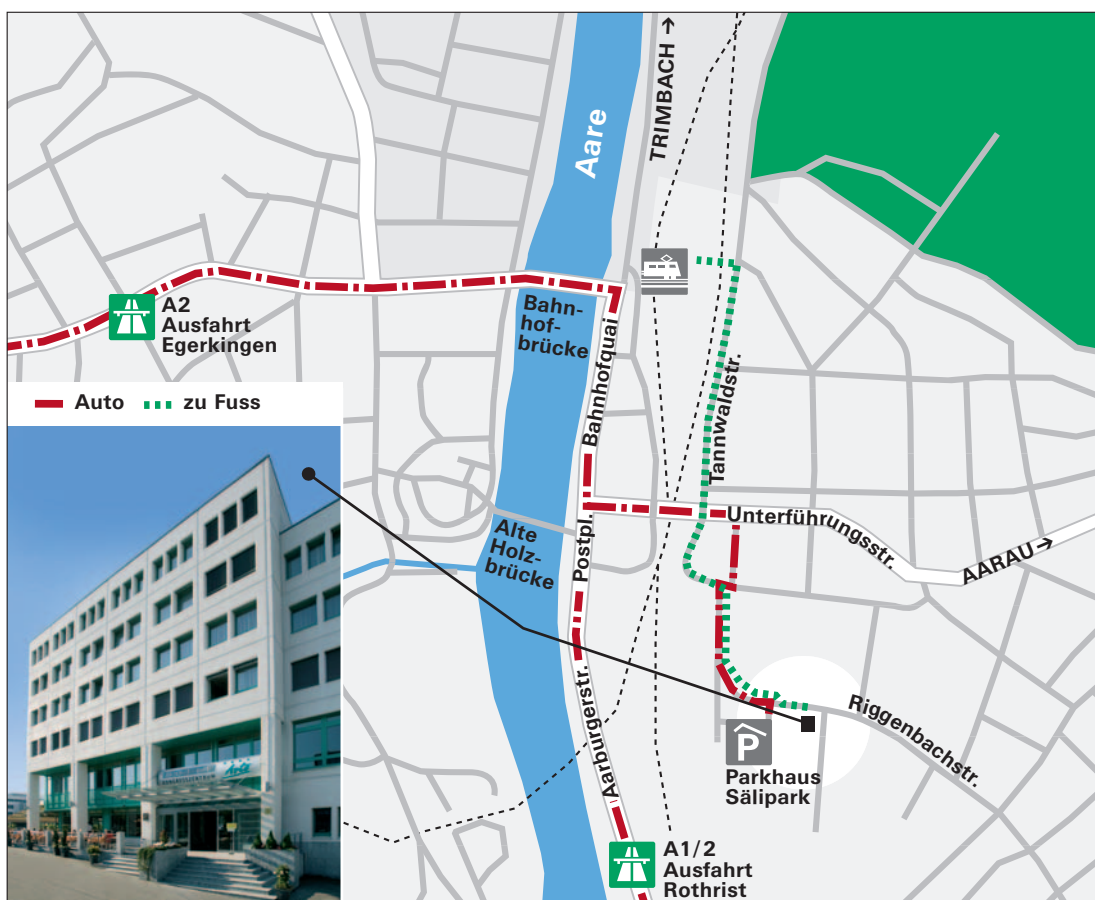

Lernwerkstatt Olten GmbH
Postfach 1167, CH-4601 Olten

Ausbilden Ihr Beruf.

Telefon 062 291 10 10
Telefax 062 291 10 11
E-Mail info@lernwerkstatt.ch
Internet www.lernwerkstatt.ch

Situationsplan

Hotel Arte, Riggenschtrasse 10, CH-4600 Olten

Anreise mit der Bahn

Vom Bahnhof Olten aus erreichen Sie das Hotel Arte in ca. 7 Gehminuten.
Ausgang beim Gleis 12 (Bifang/Berufsschule) benutzen.

Anreise mit dem Auto

Autobahn A1/A2 von Zürich oder Luzern herkommend:
Ausfahrt Rothrist, Wegweiser Olten folgen, beim Postplatz Richtung Aarau.

Autobahn A1/A2 von Basel oder Bern herkommend:
Ausfahrt Rothrist oder Egerkingen, Wegweiser Olten folgen,
in Olten beim Postplatz Richtung Aarau.

Parkhaus Sälipark, direkter Zugang zum Hotel Arte. Das Parkticket kann an der Réception – ausser an Samstagen – zu einem vergünstigten Tarif entwertet werden.