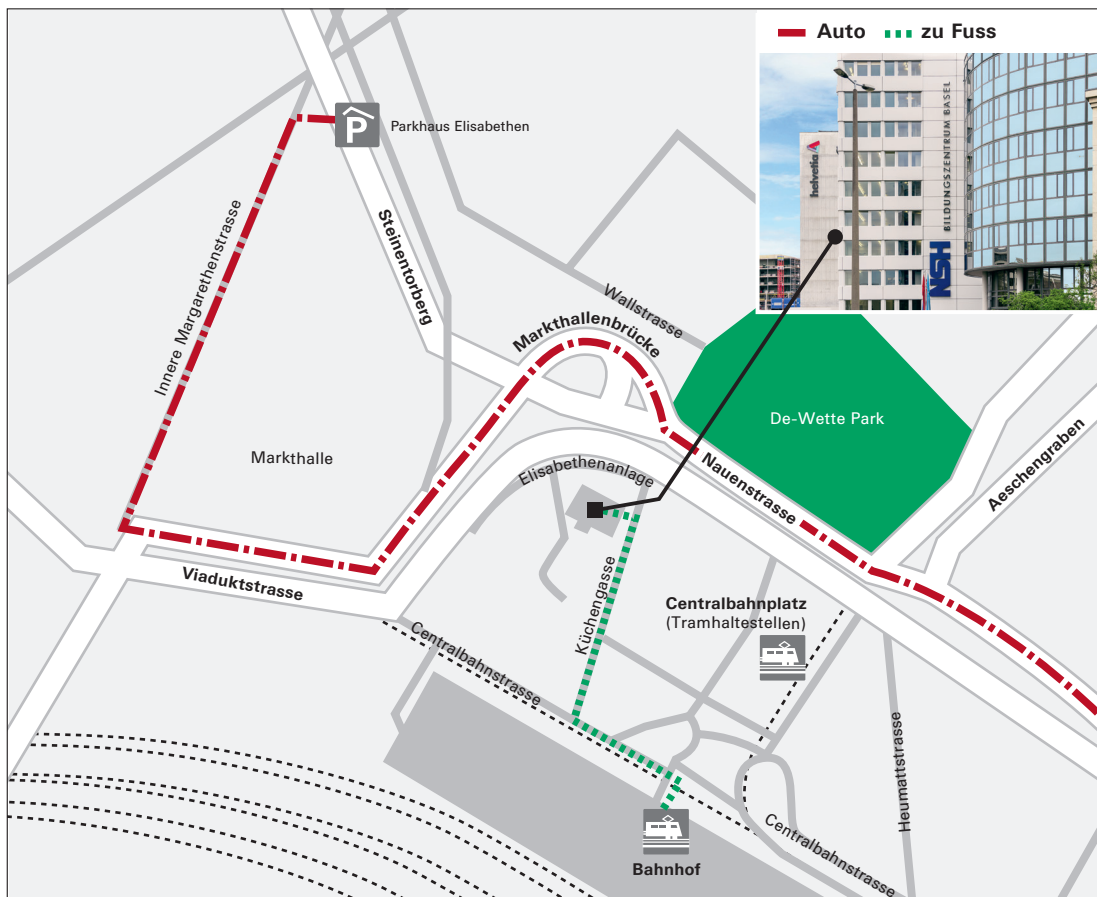

Lernwerkstatt Olten GmbH
Postfach 1167, CH-4601 Olten

062 291 10 10
info@lernwerkstatt.ch
www.lernwerkstatt.ch

Situationsplan

ipso Bildung AG, Elisabethenanlage 9, CH-4051 Basel

Anreise mit öffentlichen Verkehrsmitteln

Die ipso ist in 3 Gehminuten vom Hauptbahnhof Basel aus erreichbar (über die Centralbahnstrasse, rechts abbiegen auf Küchengasse).

Anreise mit dem Auto

Alle Richtungen: Die Autobahnausfahrt «Basel-City» nehmen und den Schildern nach Basel West/City folgen.

Parkplätze

- Beim Gebäude stehen keine Parkplätze zur Verfügung.
- Das Parkhaus Elisabethen liegt 200 Meter entfernt.
- Öffentliche Parkplätze in der blauen Zone für CHF 20.– (ganzer Tag). Tageskarten können an BVB-Automaten gelöst werden.