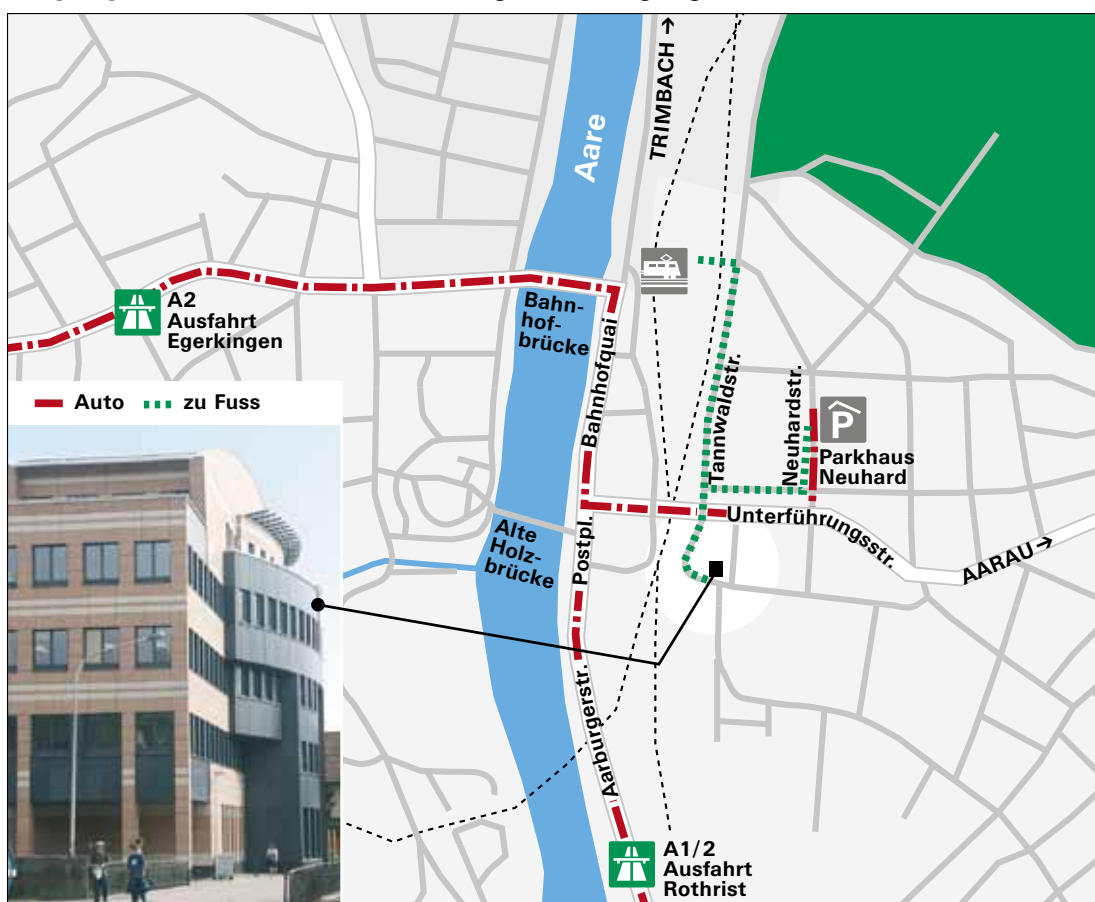

Situationsplan

Sitzungszimmer-Olten.ch, Tannwaldstrasse 2, CH-4600 Olten
Eingang Ost, 4. Stock (Beschriftung beim Eingang beachten)

Anreise mit der Bahn

Vom Bahnhof Olten aus erreichen Sie das Sitzungszimmer-olten.ch in ca. 4 Gehminuten. Ausgang beim Gleis 12 (Bifang/Berufsschule) benützen.

Anreise mit dem Auto

Autobahn A1/A2 von Zürich oder Luzern herkommend:
Ausfahrt Rothrist, Wegweiser Olten folgen, beim Postplatz Richtung Aarau.

Autobahn A1/A2 von Basel oder Bern herkommend:
Ausfahrt Rothrist oder Egerkingen, Wegweiser Olten folgen,
in Olten beim Postplatz in Richtung Aarau.

Parkhaus Neuhard, 3 Gehminuten.