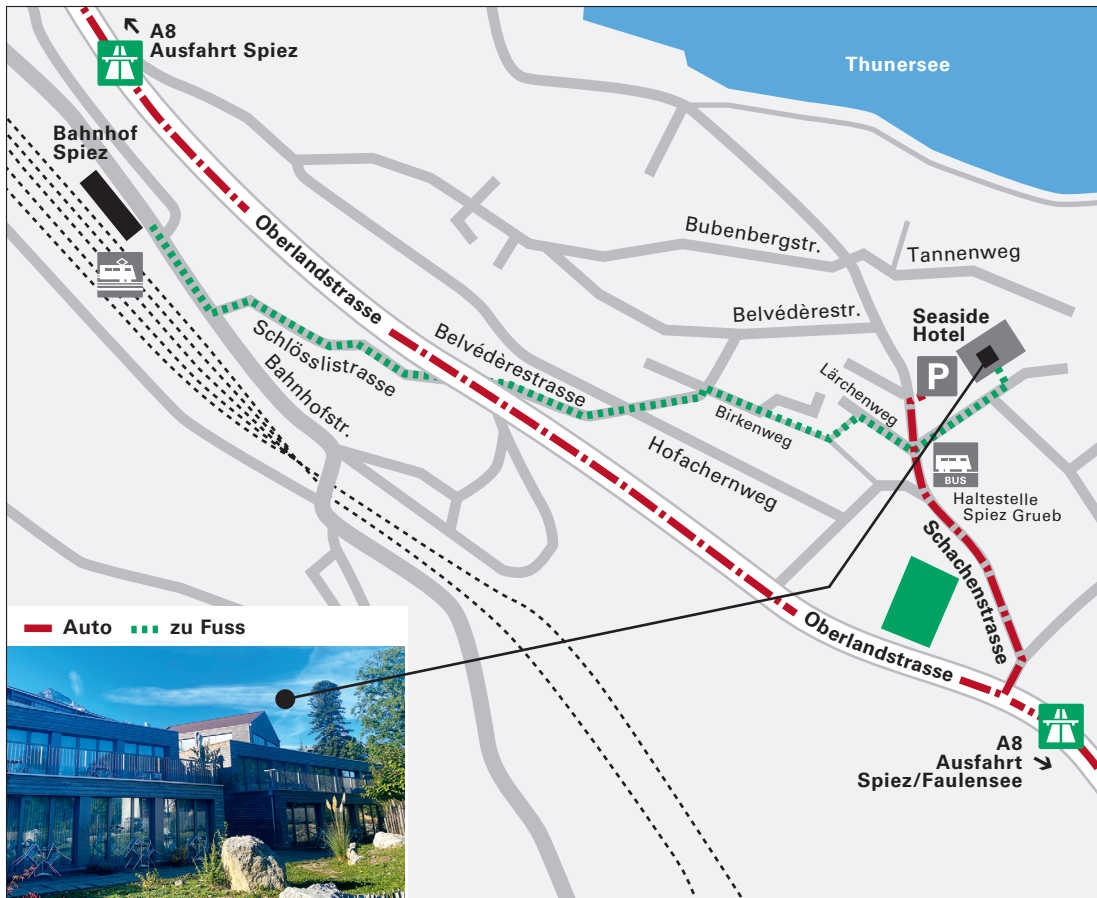

Lernwerkstatt Olten GmbH
Postfach 1167, CH-4601 Olten

062 291 10 10
info@lernwerkstatt.ch
www.lernwerkstatt.ch

Situationsplan

Seaside Hotel, Schachenstrasse 43, CH-3700 Spiez

Anreise mit der Bahn

Das Seaside Hotel ist in ca. 15 Gehminuten vom Bahnhof Spiez erreichbar.
Buslinie B65 (stündlich): Spiez Bahnhof bis Spiez Grueb, anschliessend
3 Gehminuten zum Hotel

Anreise mit dem Auto

Autobahnausfahrt A8 Spiez nehmen und Richtung Zentrum fahren

Den Seminargästen stehen kostenpflichtige Parkplätze zur Verfügung.
Die Parkkarten können für CHF 10.– an der Rezeption gelöst werden.
Die Parkkarte bitte sichtbar im Fahrzeug hinterlegen.
Weitere Parkplätze finden Sie in der blauen Zone rund um das Hotel.