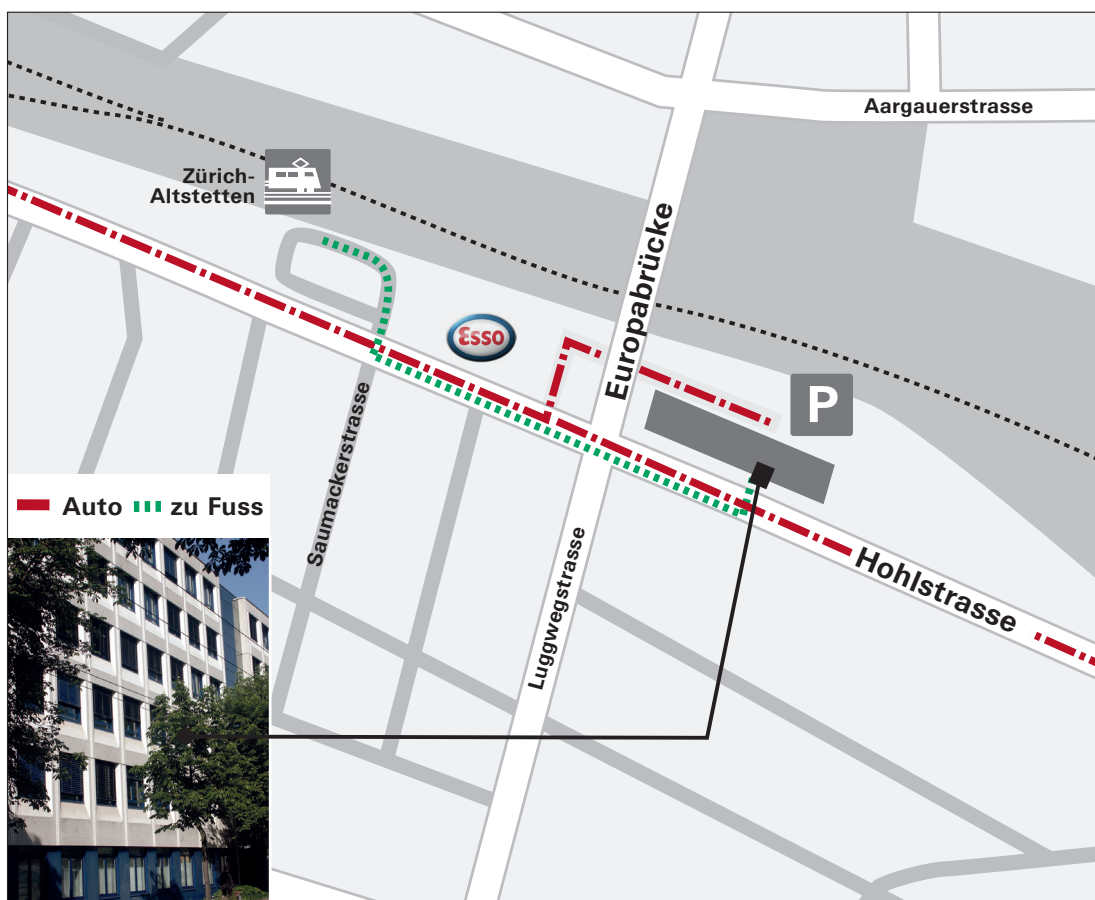

## Situationsplan

SBB AG, Hohlstrasse 532, CH-8048 Zürich

### Anreise mit der Bahn

Vom Bahnhof Zürich-Altstetten aus links der Hohlstrasse entlang in Richtung Stadtmitte gehen, 5 Gehminuten.

### Anreise mit dem Auto

In der Hohlstrasse zwischen Europabrücke und Tankstelle Richtung Geleise abbiegen (SBB-Areal), zwischen Geleisen und Gebäuderückseite fast bis ans Ende der Parkfläche fahren.

Gebührenpflichtige Parkplätze in beschränkter Anzahl (Nr. 64-92) auf der Rückseite des Gebäudes, zentrale Parkuhr beim Gebäudeeingang.